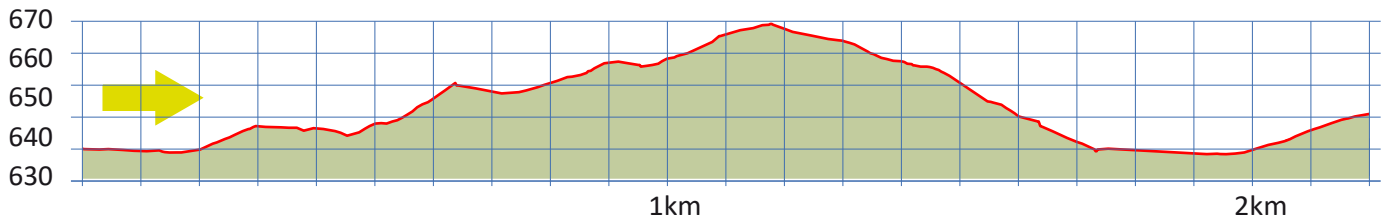

FINNENBAHN

20

8126 ZUMIKON

m.ü.M.

Forchbahnstation Zumikon

Haltestelle Waltikon

Parkplatz Forchbahnstation

Finnenbahn

Restaurant Zur Frohen Aussicht