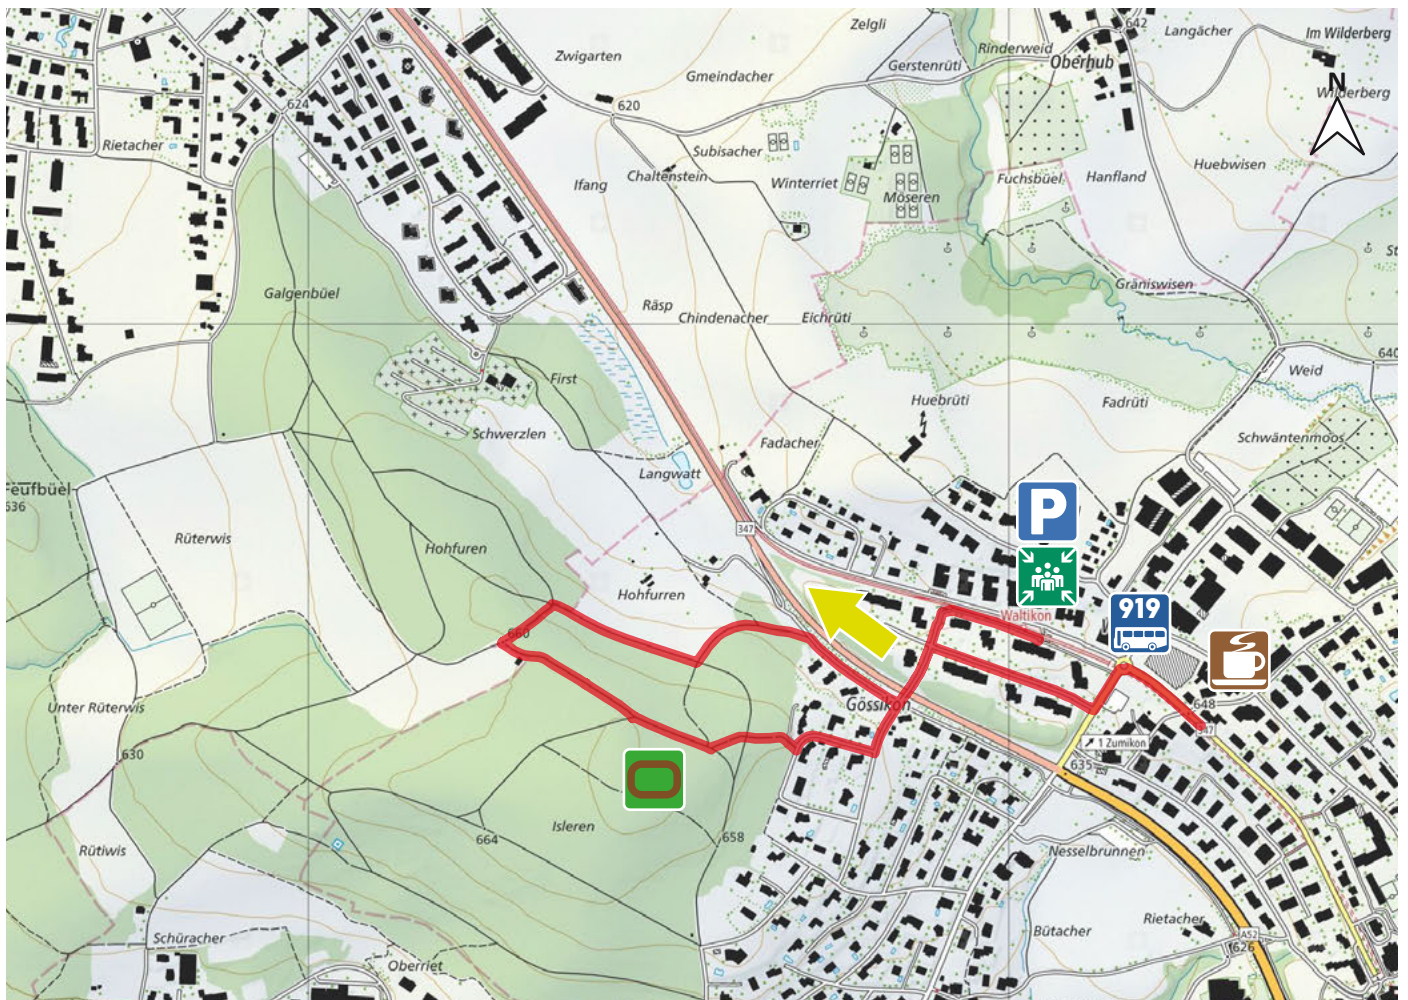

FINNENBAHN

20

8126 ZUMIKON

m.ü.M.

Forchbahnstation Zumikon

Haltestelle Waltikon

Parkplatz Forchbahnstation

Finnenbahn

Restaurant Zur Frohen Aussicht